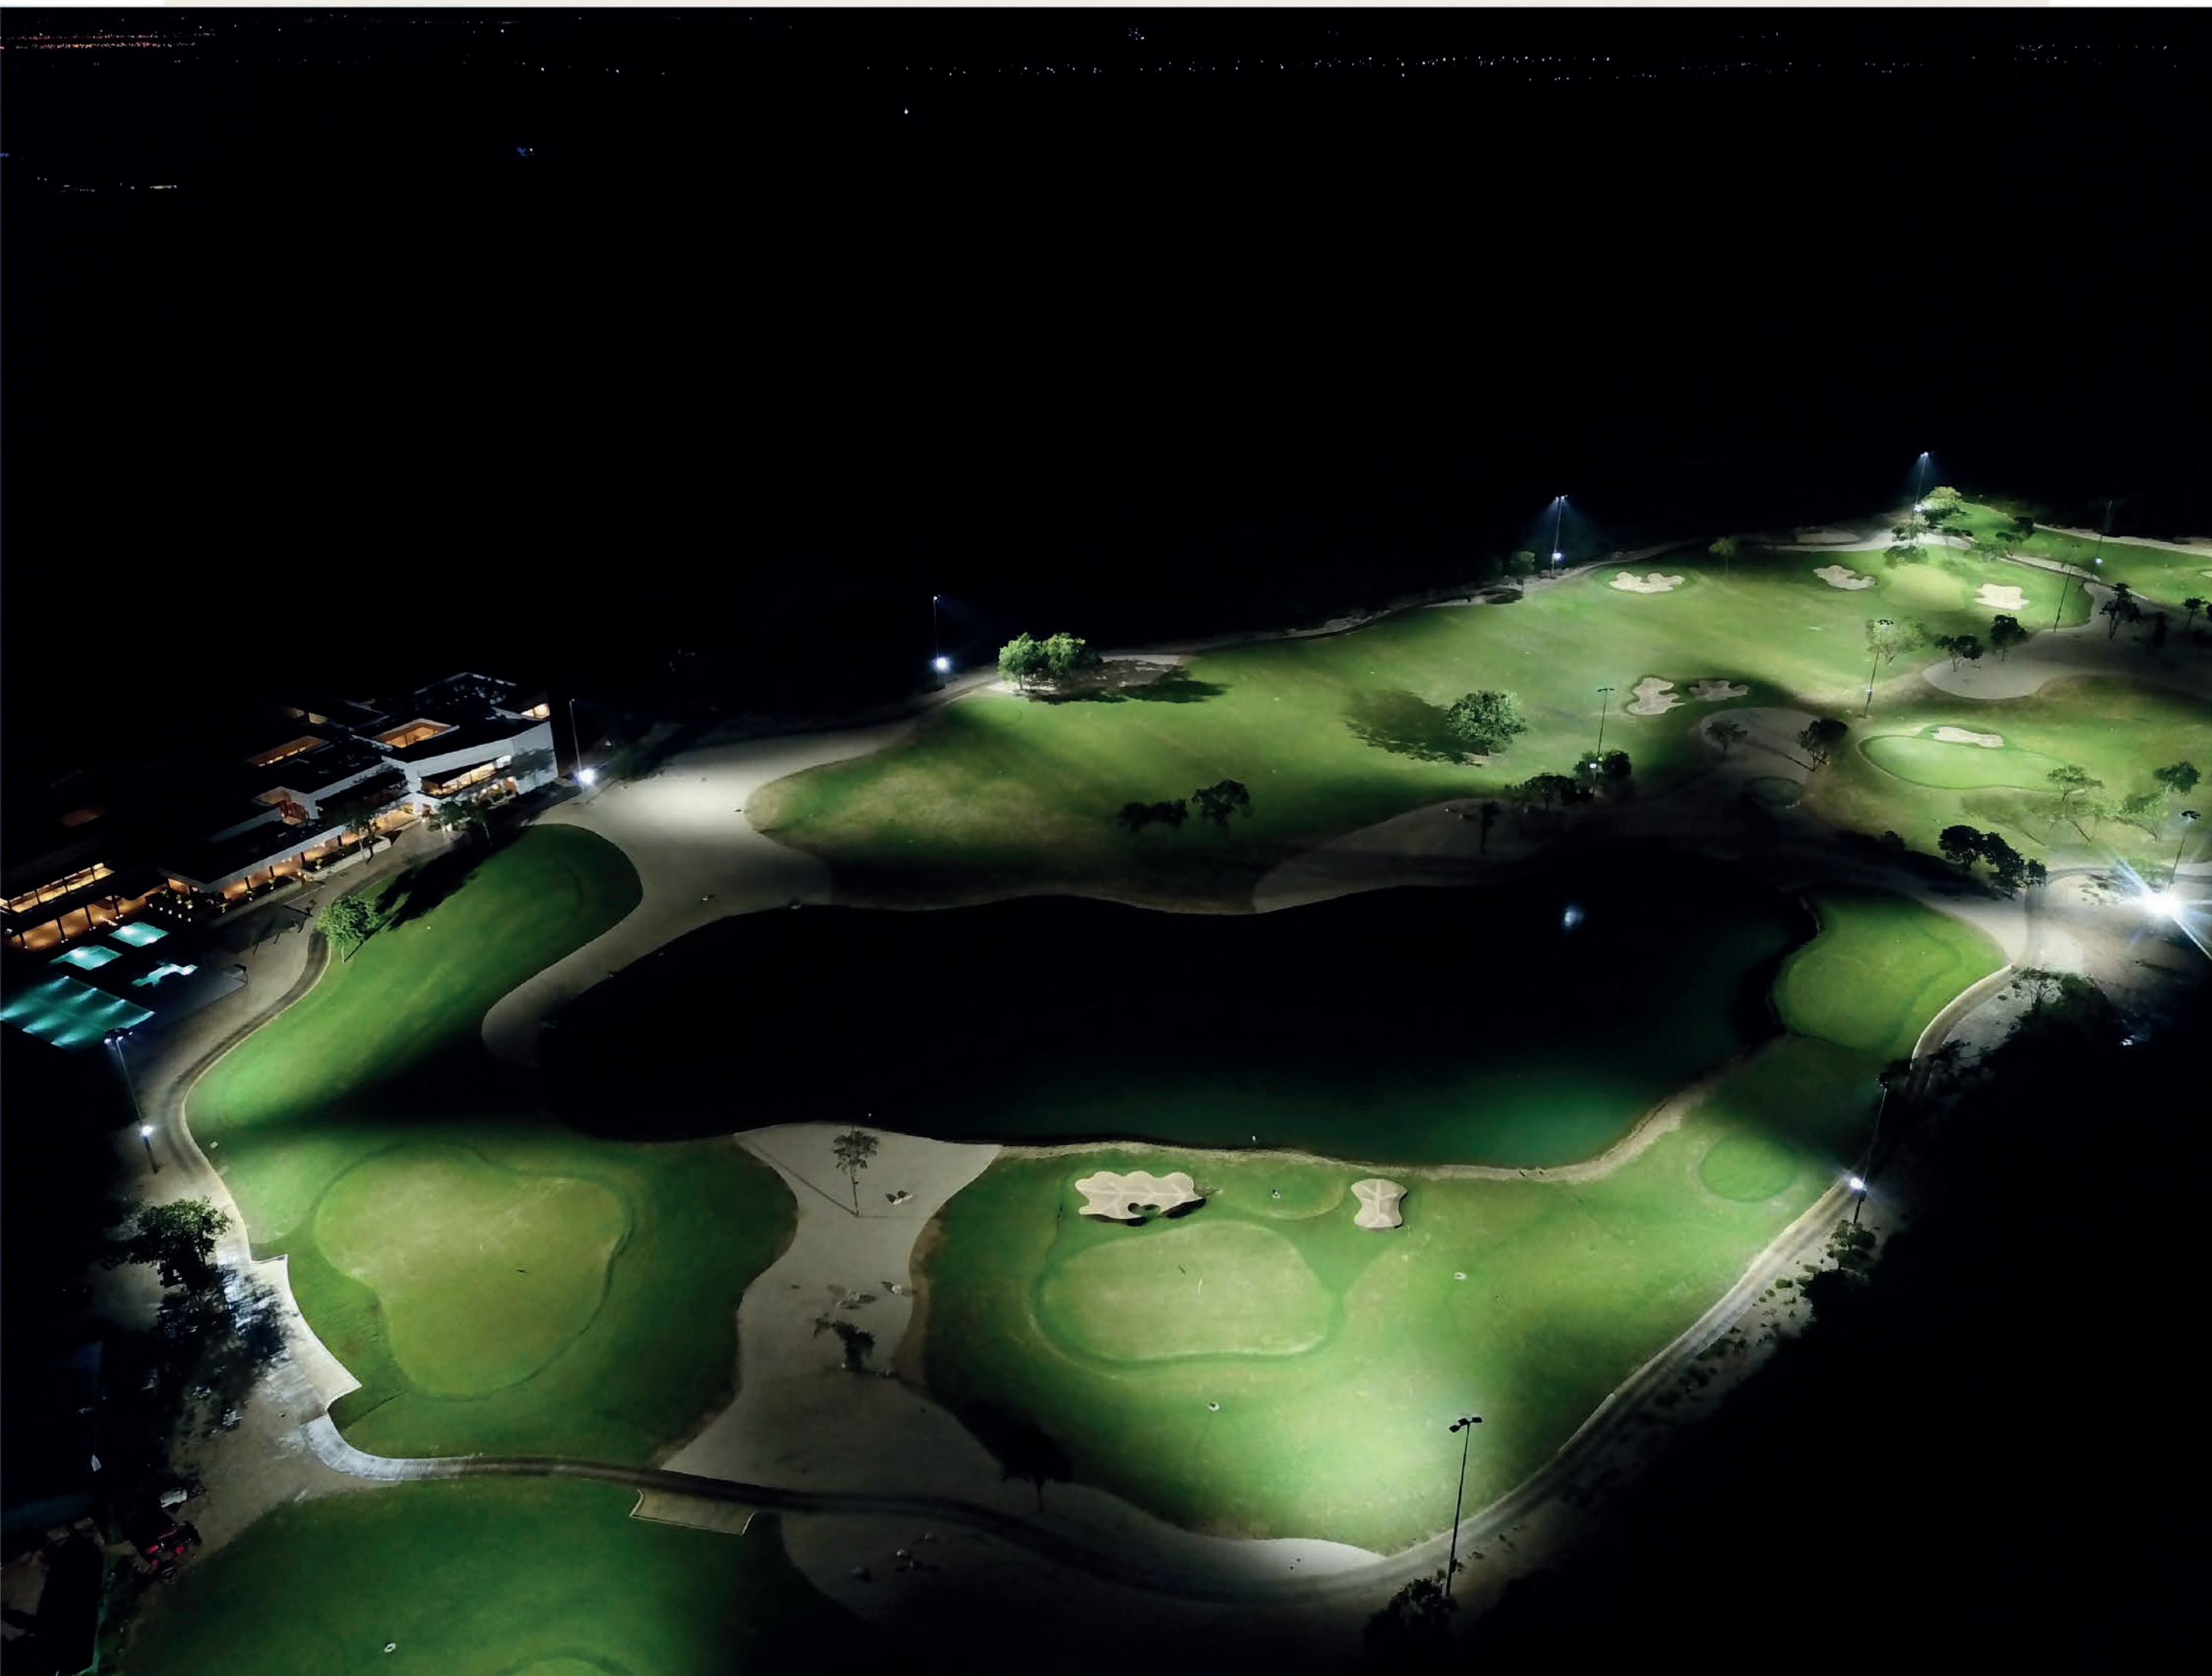

AMENIDADES

- CAMPO DE GOLF 9 HOYOS PAR 3 EJECUTIVO —
- GOLF NOCTURNO —
- FOOTGOLF —
- 4 CANCHAS DE PÁDEL —
- 4 CANCHAS DE TENNIS —
- 4 CANCHA DE PICKLEBALL —
- 1/2 CANCHA DE BASKET —
- ALBERCAS —
- SALON DE EVENTOS —
- RESTAURANTES —