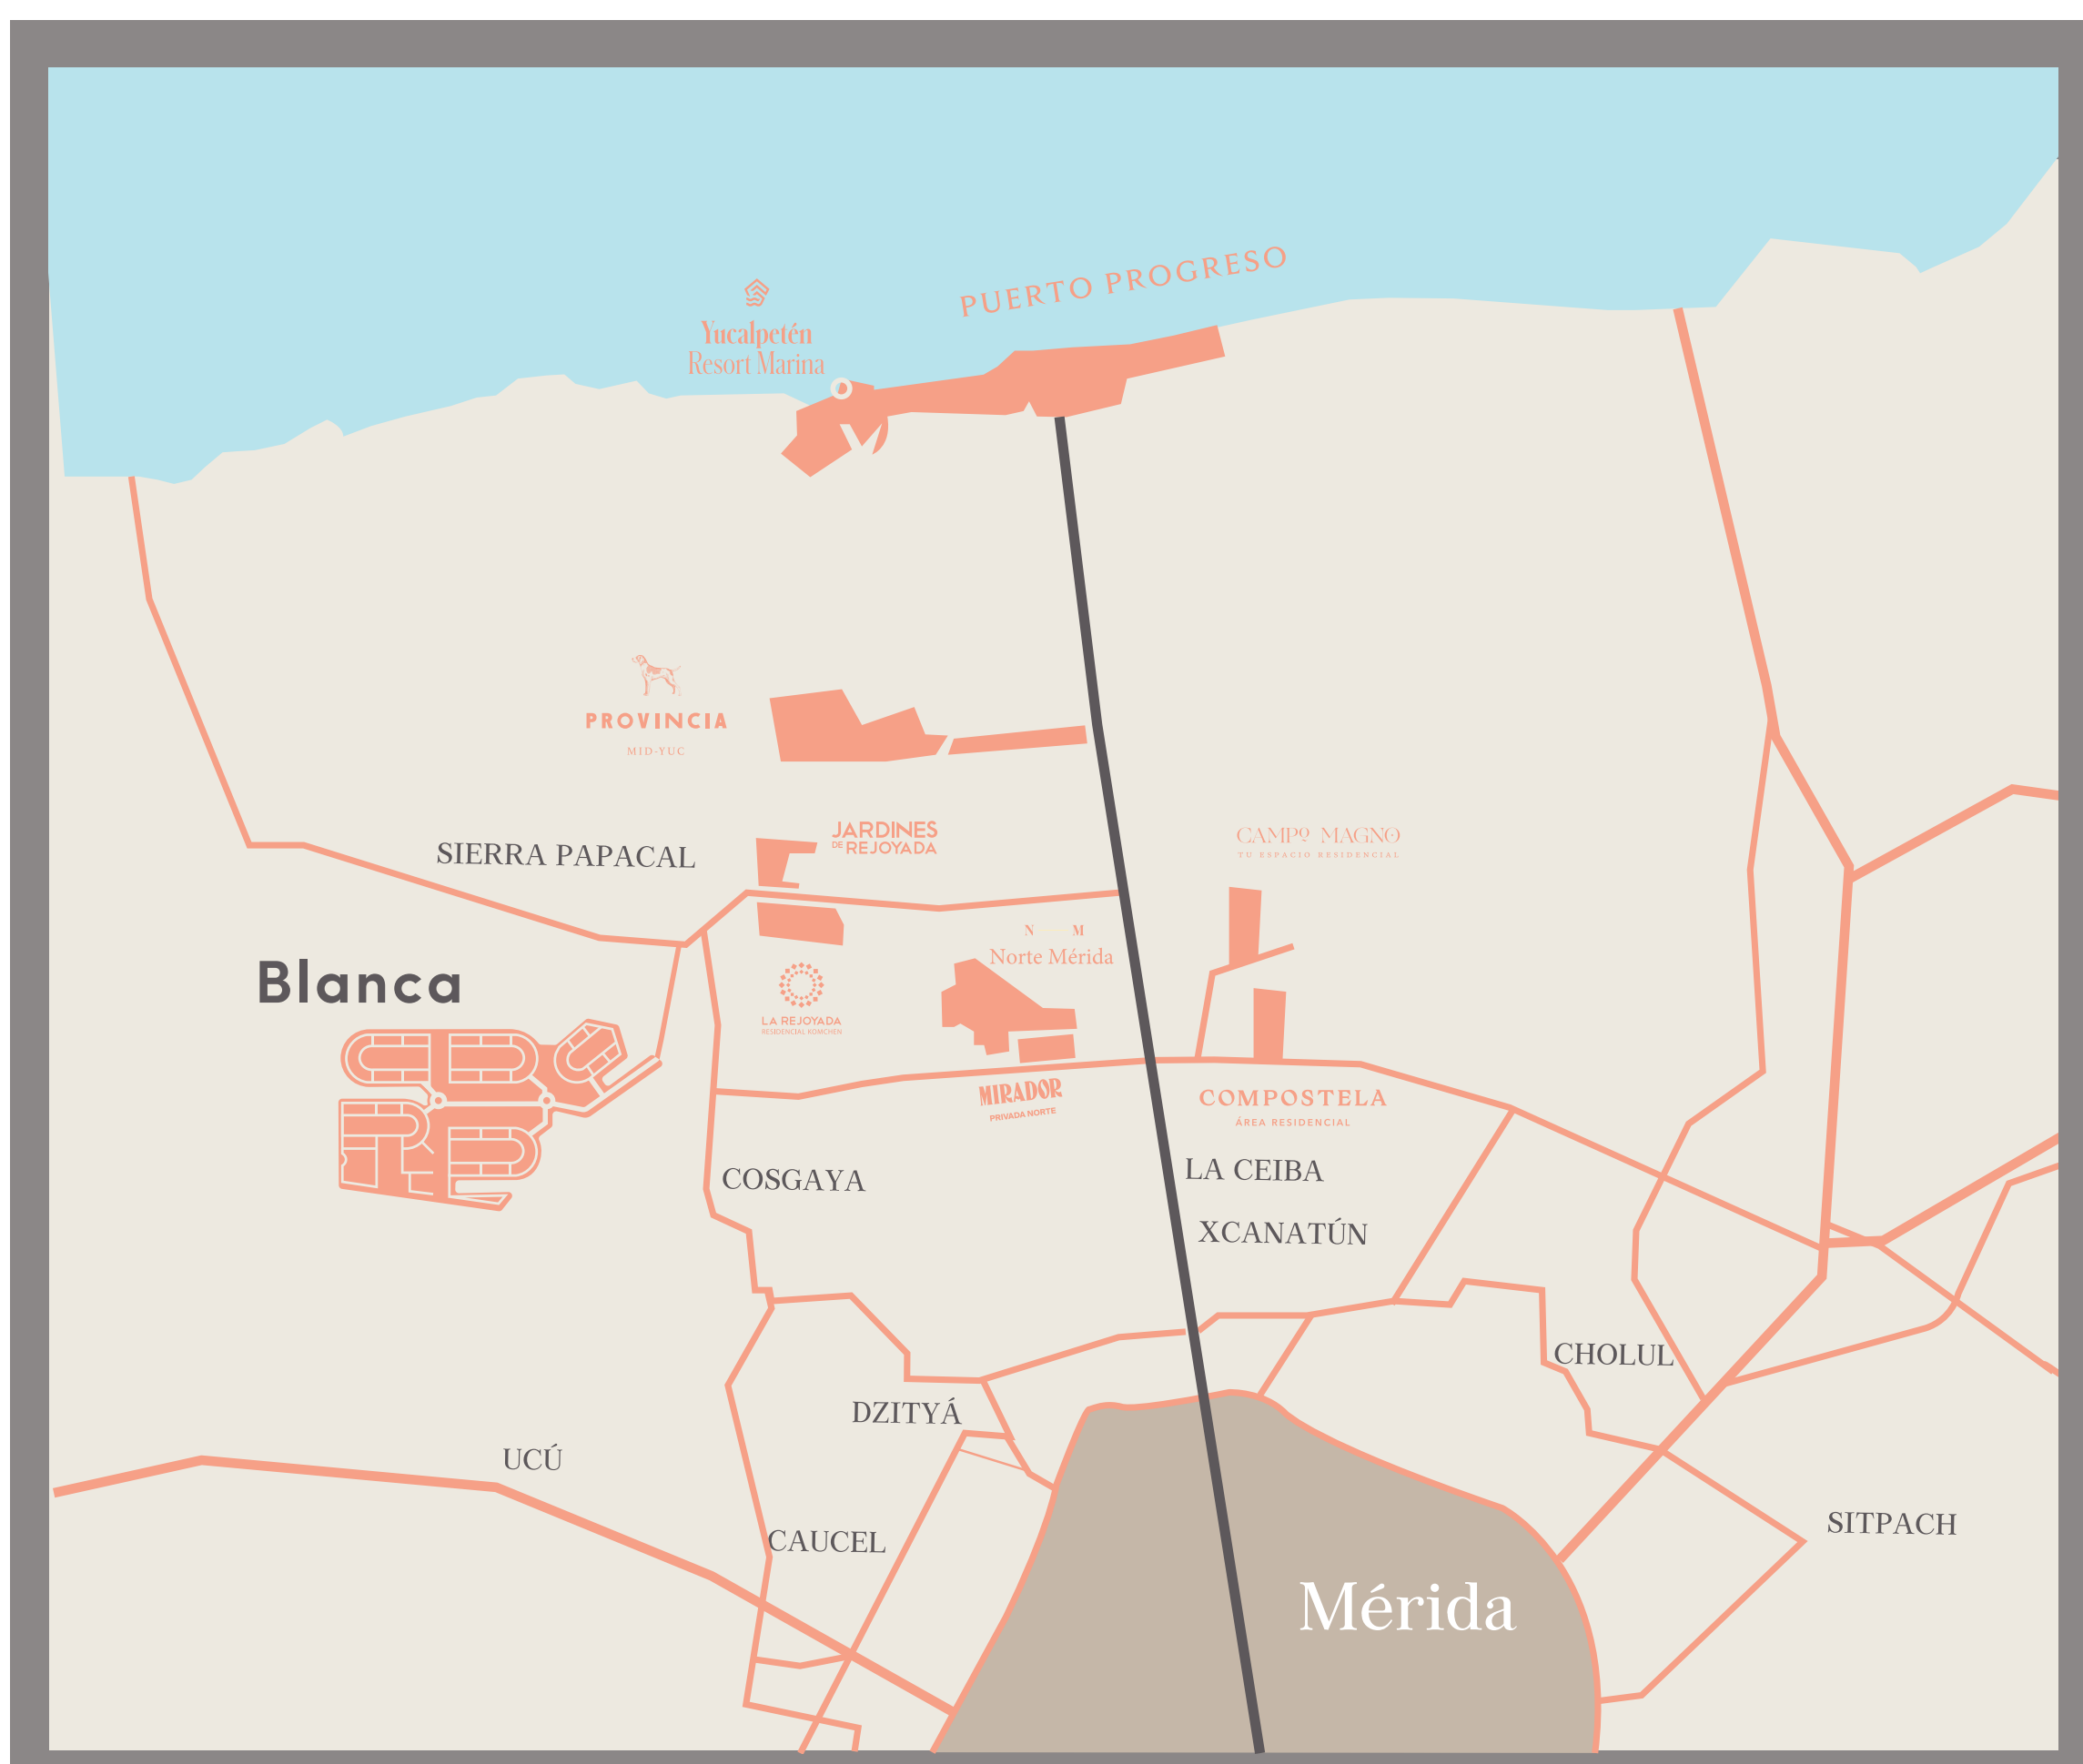

Blanca

La importancia
de construir
un patrimonio.

Tu lugar en Mérida.

Compuesto por cerca de mil lotes entre 420 y 600 m², Blanca es un moderno fraccionamiento residencial de primera línea concebido especialmente para la familia joven mexicana llena de sueños y aspiraciones.

Tu patrimonio en Mérida.

Ubicación

- Este complejo habitacional se encuentra ubicado en la localidad de Kikteil, a diez minutos de la ciudad de Mérida hacia el norte y a pocos metros del proyecto residencial Jardines de la Rejoyada. Inscrito en una zona tropical de clima templado, este apacible poblado se halla en un constante proceso de desarrollo y crecimiento, reafirmando continuamente su identidad. Se nutre de actividades como el turismo, la gastronomía y el comercio a pequeña escala. Y por si esto fuera poco, la belleza de sus paisajes es sencillamente, maravillosa.

Tu futura en Mérida.

Desarrollo.

70
Hectáreas

420-600
Metros cuadrados

1
Avenida principal

5
Clusters

- Casa Club
- Canchas deportivas

- Áreas verdes
- Juegos infantiles
- Andadores
- Alberca Semiolimpica
- Acceso controlado
- Barda perimetral
- Área comercial
- Seguridad las 24 hrs